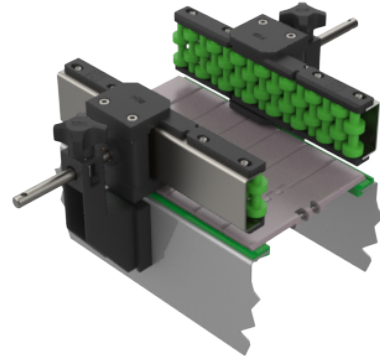

## Mordaza p/ Baranda de Acumulación

CODIGO	DESCRIPC.	A	C
1301	1 RUEDA	48	68
1302	2 RUEDAS	73	87
1303	3 RUEDAS	104	118
1304	4 RUEDAS	129	143

### MATERIALES

MORDAZA = PAFG / TORNILLO = AISI304