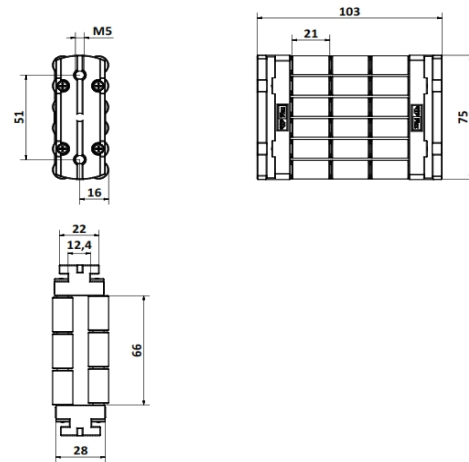

Baranda Central 3 Rodillos Curva

MATERIALES

RUEDA = RA / LATERAL = PAFG / RESPALDO - TORNILLO = AISI304

CODIGOS

Pza. 1171 - Baranda Central 3 Rodillos Curva