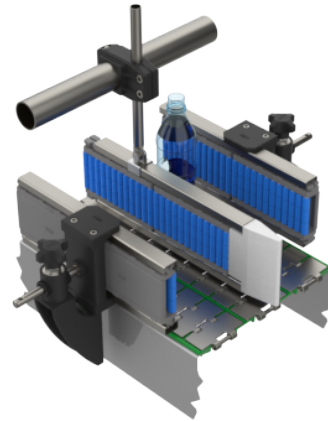

Baranda Central 3 Rodillos Curva

MATERIALES

RUEDA = RA / LATERAL = PAFG / RESPALDO - TORNILLO = AISI304

CODIGOS

Pza. 1171 - Baranda Central 3 Rodillos Curva