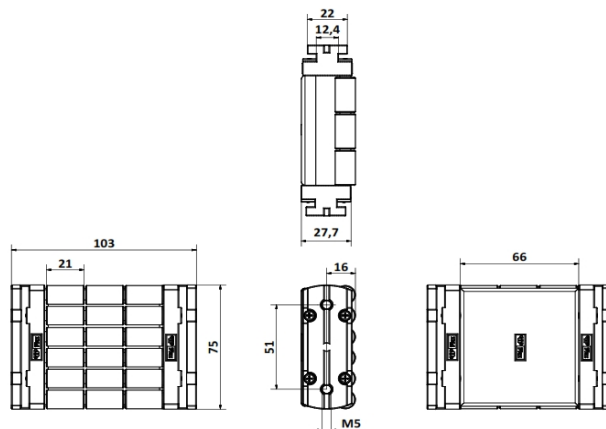

Baranda Lateral 3 Rodillos Curva

MATERIALES

RUEDA = RA / LATERAL = PAFG / RESPALDO - TORNILLO = AISI304

CODIGOS

Pza. 1170 - Baranda Lateral 3 Rodillos Curva