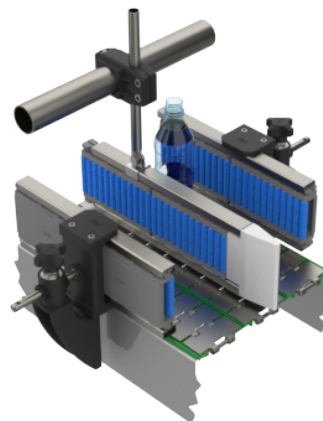

Baranda Lateral 3 Rodillos Curva

MATERIALES

RUEDA = RA / LATERAL = PAFG / RESPALDO - TORNILLO = AISI304

CODIGOS

Pza. 1170 - Baranda Lateral 3 Rodillos Curva