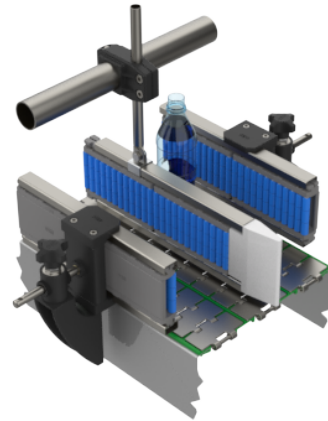

Baranda Lateral 3 Rodillos Curva

MATERIALES

RUEDA = RA / LATERAL = PAFG / RESPALDO - TORNILLO = AISI304

CODIGOS

Pza. 1170 - Baranda Lateral 3 Rodillos Curva