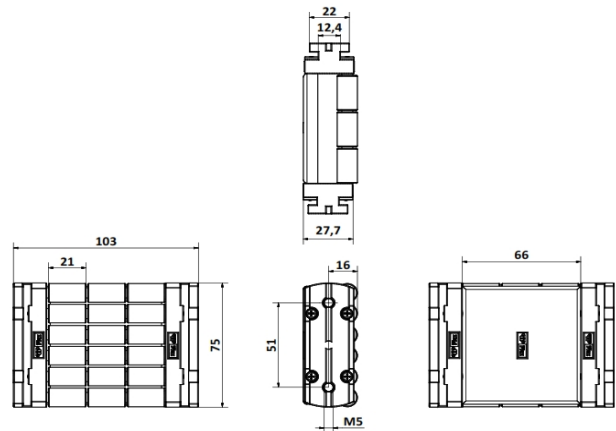

Baranda Lateral 3 Rodillos Curva

MATERIALES

RUEDA = RA / LATERAL = PAFG / RESPALDO - TORNILLO = AISI304

CODIGOS

Pza. 1170 - Baranda Lateral 3 Rodillos Curva