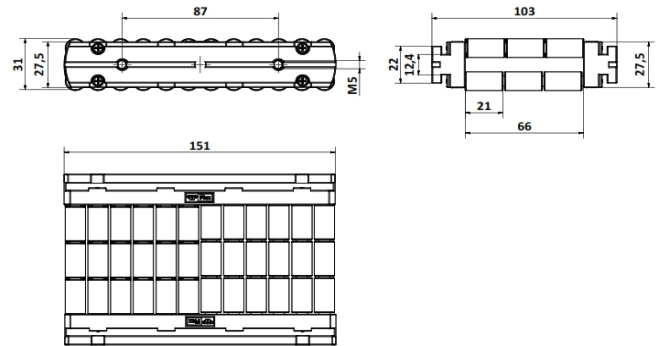

## Baranda Central 3 Rodillos Recta

### MATERIALES

RUEDA = RA / LATERAL = PAFG / RESPALDO - TORNILLO = AISI304