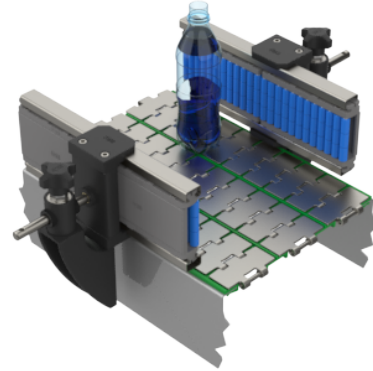

## Baranda Central 3 Rodillos Recta

### MATERIALES

RUEDA = RA / LATERAL = PAFG / RESPALDO - TORNILLO = AISI304