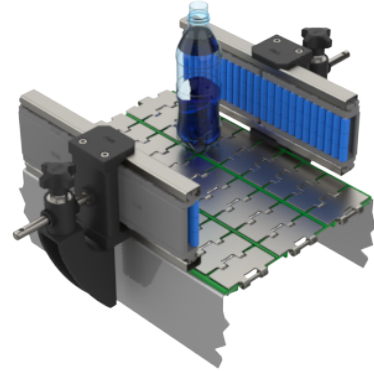

Baranda Central 3 Rodillos Recta

MATERIALES

RUEDA = RA / LATERAL = PAFG / RESPALDO - TORNILLO = AISI304

CODIGOS

Pza. 1169 - Baranda Central 3 Rodillos Recta