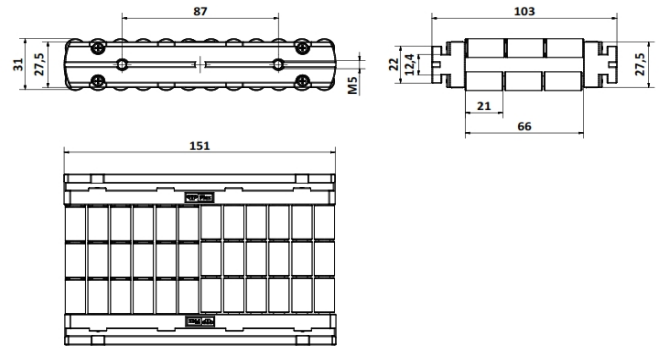

Baranda Central 3 Rodillos Recta

MATERIALES

RUEDA = RA / LATERAL = PAFG / RESPALDO - TORNILLO = AISI304

CODIGOS

Pza. 1169 - Baranda Central 3 Rodillos Recta