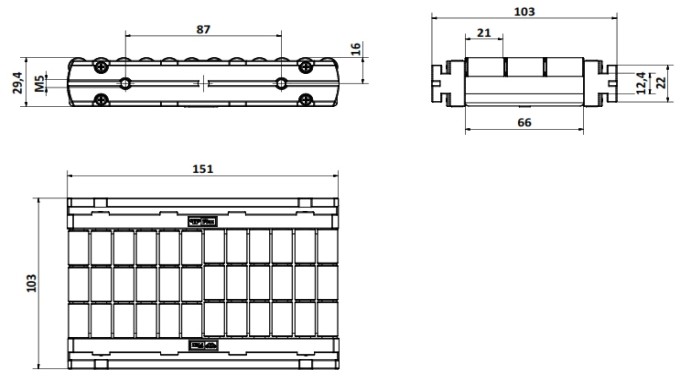

## Baranda Lateral 3 Rodillos Recta

### MATERIALES

RUEDA = RA / LATERAL = PAFG / RESPALDO - TORNILLO = AISI304