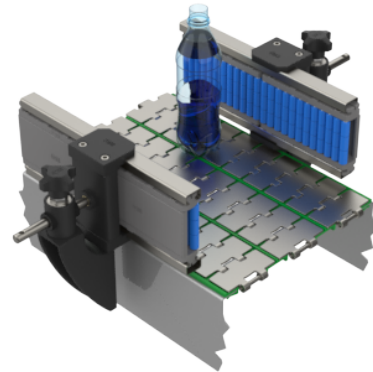

Baranda Lateral 3 Rodillos Recta

MATERIALES

RUEDA = RA / LATERAL = PAFG / RESPALDO - TORNILLO = AISI304

CODIGOS

Pza. 1168 - Baranda Lateral 3 Rodillos Recta