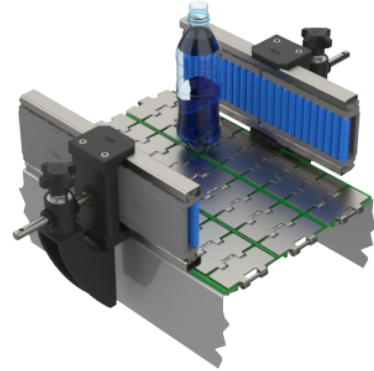

## Baranda Lateral 3 Rodillos Recta

### MATERIALES

RUEDA = RA / LATERAL = PAFG / RESPALDO - TORNILLO = AISI304