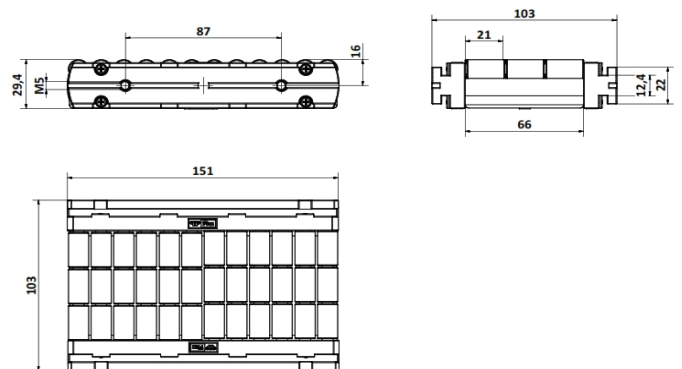

Baranda Lateral 3 Rodillos Recta

MATERIALES

RUEDA = RA / LATERAL = PAFG / RESPALDO - TORNILLO = AISI304

CODIGOS

Pza. 1168 - Baranda Lateral 3 Rodillos Recta