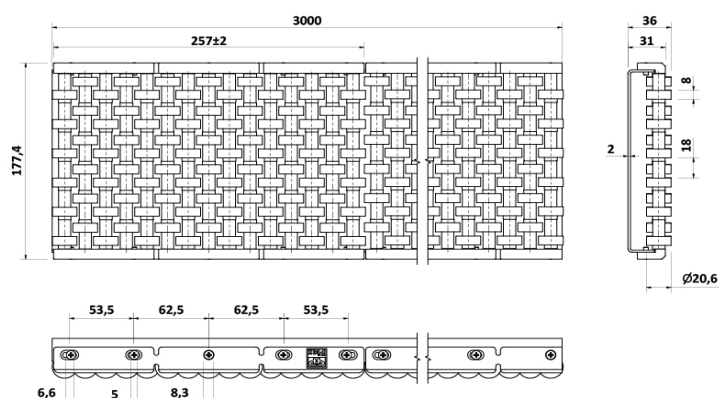

Baranda de Acumulación 6 Rueda Verde

MATERIALES

RUEDA = RA / LATERAL = PAFG / RESPALDO - TORNILLO = AISI304

CODIGOS

Pza. 289 - Baranda de Acumulación 6 Rueda Verde - Tira 3 mts.

Pza. 290 - Baranda de Acumulación 6 Ruedas Verdes - Tramo

Pza. 1709 - Baranda de Acumulación 6 Ruedas Blancas - Tira 3 mts.

Pza. 1714 - Baranda de Acumulación 6 Ruedas Blancas - Tramo