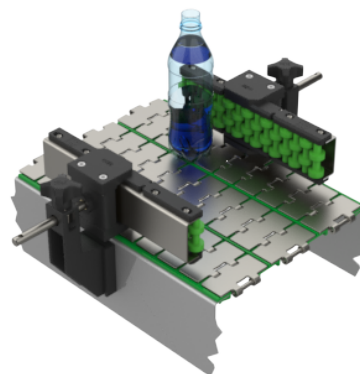

## Baranda de Acumulación 6 Rueda Verde

### MATERIALES

RUEDA = RA / LATERAL = PAFG / RESPALDO - TORNILLO = AISI304