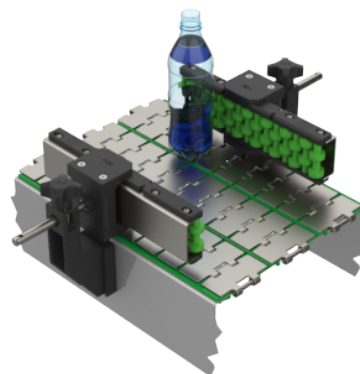

Baranda de Acumulación 6 Rueda Verde

MATERIALES

RUEDA = RA / LATERAL = PAFG / RESPALDO - TORNILLO = AISI304

CODIGOS

Pza. 289 - Baranda de Acumulación 6 Rueda Verde - Tira 3 mts.

Pza. 290 - Baranda de Acumulación 6 Ruedas Verdes - Tramo

Pza. 1709 - Baranda de Acumulación 6 Ruedas Blancas - Tira 3 mts.

Pza. 1714 - Baranda de Acumulación 6 Ruedas Blancas - Tramo