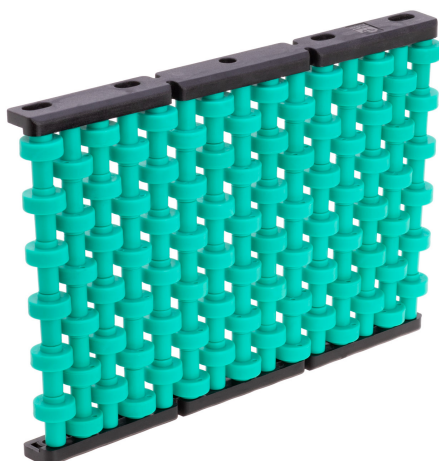

Baranda de Acumulación 6 Rueda Verde

MATERIALES

RUEDA = RA / LATERAL = PAFG / RESPALDO - TORNILLO = AISI304

CODIGOS

Pza. 289 - Baranda de Acumulación 6 Rueda Verde - Tira 3 mts.

Pza. 290 - Baranda de Acumulación 6 Ruedas Verdes - Tramo

Pza. 1709 - Baranda de Acumulación 6 Ruedas Blancas - Tira 3 mts.

Pza. 1714 - Baranda de Acumulación 6 Ruedas Blancas - Tramo