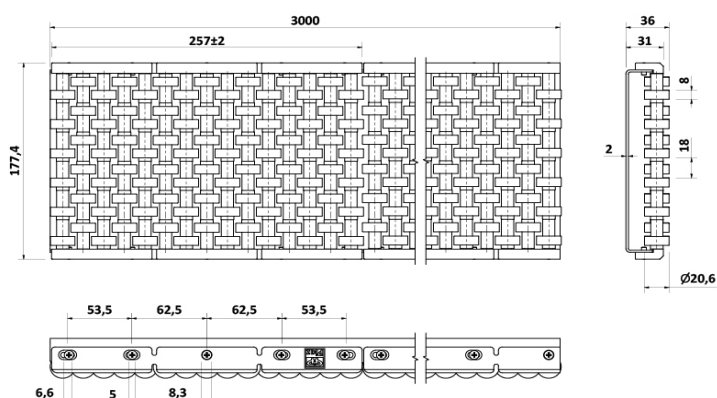

## Baranda de Acumulación 6 Rueda Verde

### MATERIALES

RUEDA = RA / LATERAL = PAFG / RESPALDO - TORNILLO = AISI304

### CODIGOS

Pza. 289 - Baranda de Acumulación 6 Rueda Verde - Tira 3 mts.

Pza. 290 - Baranda de Acumulación 6 Ruedas Verdes - Tramo

Pza. 1709 - Baranda de Acumulación 6 Ruedas Blancas - Tira 3 mts.

Pza. 1714 - Baranda de Acumulación 6 Ruedas Blancas - Tramo