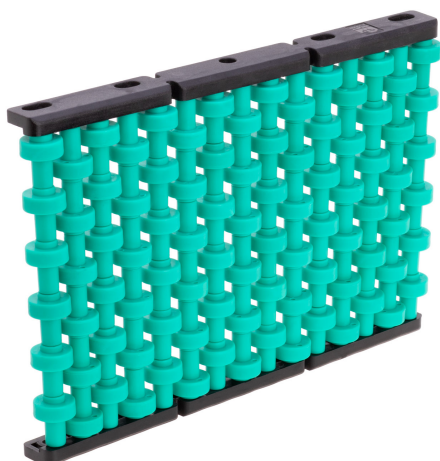

## Baranda de Acumulación 6 Rueda Verde

### MATERIALES

RUEDA = RA / LATERAL = PAFG / RESPALDO - TORNILLO = AISI304

### CODIGOS

Pza. 289 - Baranda de Acumulación 6 Rueda Verde - Tira 3 mts.

Pza. 290 - Baranda de Acumulación 6 Ruedas Verdes - Tramo

Pza. 1709 - Baranda de Acumulación 6 Ruedas Blancas - Tira 3 mts.

Pza. 1714 - Baranda de Acumulación 6 Ruedas Blancas - Tramo