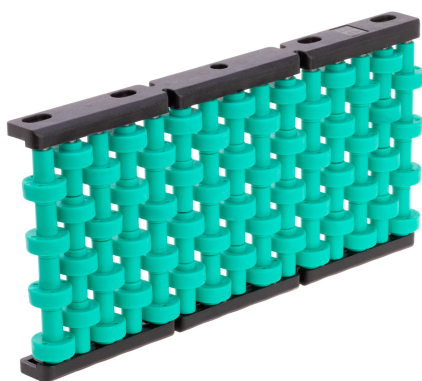

Baranda de Acumulación 4 Rueda Verde

MATERIALES

RUEDA = RA / LATERAL = PAFG / RESPALDO - TORNILLO = AISI304

CODIGOS

Pza. 97 - Baranda de Acumulación 4 Ruedas Verdes - Tira 3 mts.

Pza. 207 - Baranda de Acumulación 4 Ruedas Verdes - Tramo

Pza. 1708 - Baranda de Acumulación 4 Ruedas Blancas - Tira 3 mts.

Pza. 1713 - Baranda de Acumulación 4 Ruedas Blancas - Tramo