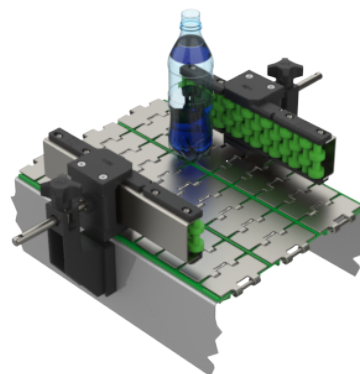

Baranda de Acumulación 4 Rueda Verde

MATERIALES

RUEDA = RA / LATERAL = PAFG / RESPALDO - TORNILLO = AISI304

CODIGOS

Pza. 97 - Baranda de Acumulación 4 Ruedas Verdes - Tira 3 mts.

Pza. 207 - Baranda de Acumulación 4 Ruedas Verdes - Tramo

Pza. 1708 - Baranda de Acumulación 4 Ruedas Blancas - Tira 3 mts.

Pza. 1713 - Baranda de Acumulación 4 Ruedas Blancas - Tramo