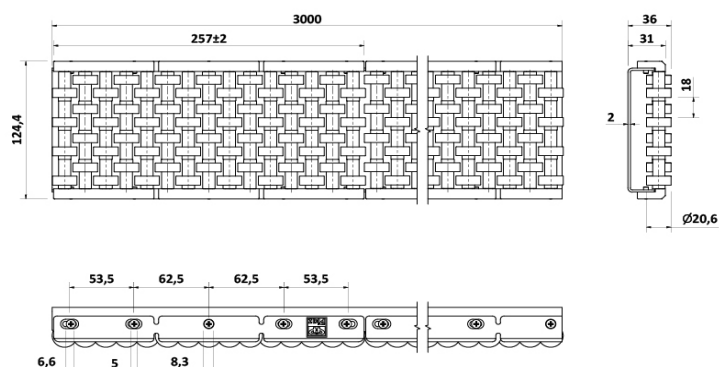

Baranda de Acumulación 4 Rueda Verde

MATERIALES

RUEDA = RA / LATERAL = PAFG / RESPALDO - TORNILLO = AISI304

CODIGOS

Pza. 97 - Baranda de Acumulación 4 Ruedas Verdes - Tira 3 mts.

Pza. 207 - Baranda de Acumulación 4 Ruedas Verdes - Tramo

Pza. 1708 - Baranda de Acumulación 4 Ruedas Blancas - Tira 3 mts.

Pza. 1713 - Baranda de Acumulación 4 Ruedas Blancas - Tramo