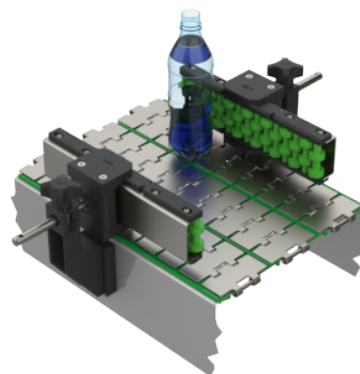

Baranda de Acumulación 3 Rueda Verde

MATERIALES

RUEDA = RA / LATERAL = PAFG / RESPALDO - TORNILLO = AISI304

CODIGOS

Pza. 03 - Baranda de Acumulación 3 Ruedas Verdes - Tira 3mts.

Pza. 06 - Baranda de Acumulación 3 Ruedas Verdes - Tramo

Pza. 1707 - Baranda de Acumulación 3 Ruedas Blancas - Tira 3 mts.

Pza. 1712 - Baranda de Acumulación 3 Ruedas Blancas - Tramo