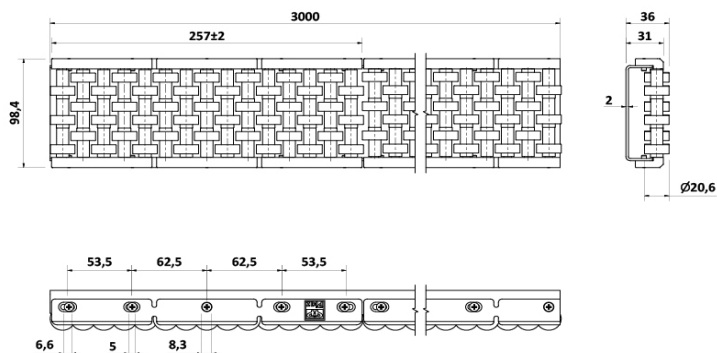

Baranda de Acumulación 3 Rueda Verde

MATERIALES

RUEDA = RA / LATERAL = PAFG / RESPALDO - TORNILLO = AISI304

CODIGOS

Pza. 03 - Baranda de Acumulación 3 Ruedas Verdes - Tira 3mts.

Pza. 06 - Baranda de Acumulación 3 Ruedas Verdes - Tramo

Pza. 1707 - Baranda de Acumulación 3 Ruedas Blancas - Tira 3 mts.

Pza. 1712 - Baranda de Acumulación 3 Ruedas Blancas - Tramo