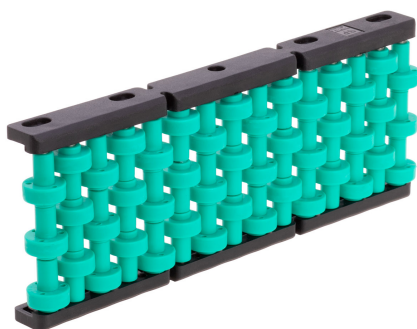

Baranda de Acumulación 3 Rueda Verde

MATERIALES

RUEDA = RA / LATERAL = PAFG / RESPALDO - TORNILLO = AISI304

CODIGOS

Pza. 03 - Baranda de Acumulación 3 Ruedas Verdes - Tira 3mts.

Pza. 06 - Baranda de Acumulación 3 Ruedas Verdes - Tramo

Pza. 1707 - Baranda de Acumulación 3 Ruedas Blancas - Tira 3 mts.

Pza. 1712 - Baranda de Acumulación 3 Ruedas Blancas - Tramo