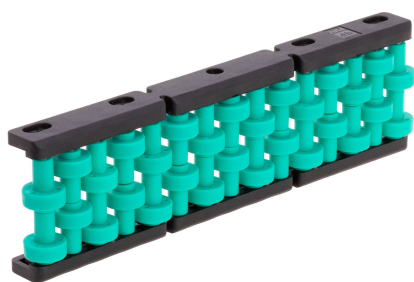

Baranda de Acumulación 2 Rueda Verde

MATERIALES

RUEDA = RA / LATERAL = PAFG / RESPALDO - TORNILLO = AISI304

CODIGOS

Pza. 02 - Baranda de Acumulación 2 Ruedas Verdes - Tira 3 mts.

Pza. 05 - Baranda de Acumulación 2 Ruedas Verdes - Tramo

Pza. 1706 - Baranda de Acumulación 2 Ruedas Blancas - Tira 3 mts.

Pza. 1711 - Baranda de Acumulación 2 Ruedas Blancas - Tramo