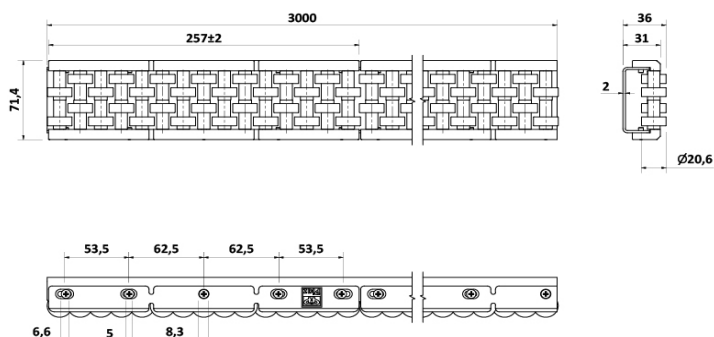

Baranda de Acumulación 2 Rueda Verde

MATERIALES

RUEDA = RA / LATERAL = PAFG / RESPALDO - TORNILLO = AISI304

CODIGOS

Pza. 02 - Baranda de Acumulación 2 Ruedas Verdes - Tira 3 mts.

Pza. 05 - Baranda de Acumulación 2 Ruedas Verdes - Tramo

Pza. 1706 - Baranda de Acumulación 2 Ruedas Blancas - Tira 3 mts.

Pza. 1711 - Baranda de Acumulación 2 Ruedas Blancas - Tramo