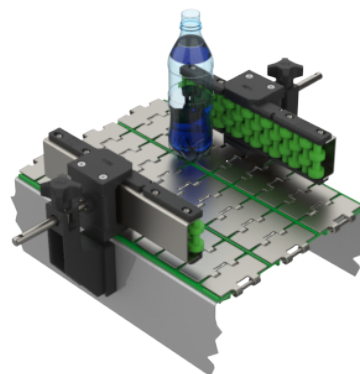

Baranda de Acumulación 2 Rueda Verde

MATERIALES

RUEDA = RA / LATERAL = PAFG / RESPALDO - TORNILLO = AISI304

CODIGOS

Pza. 02 - Baranda de Acumulación 2 Ruedas Verdes - Tira 3 mts.

Pza. 05 - Baranda de Acumulación 2 Ruedas Verdes - Tramo

Pza. 1706 - Baranda de Acumulación 2 Ruedas Blancas - Tira 3 mts.

Pza. 1711 - Baranda de Acumulación 2 Ruedas Blancas - Tramo