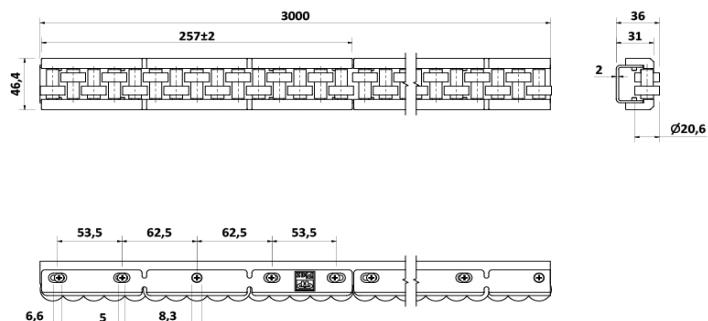

Baranda de Acumulación 1 Rueda Verde

MATERIALES

RUEDA = RA / LATERAL = PAFG / RESPALDO - TORNILLO = AISI304

CODIGOS

Pza. 01 - Baranda de Acumulación 1 Rueda Verde - Tira 3 mts.

Pza. 04 - Baranda de Acumulación 1 Rueda Verde - Tramo

Pza. 1705 - Baranda de Acumulación 1 Rueda Blanca - Tira 3 mts.

Pza. 1710 - Baranda de Acumulación 1 Rueda Blanca - Tramo