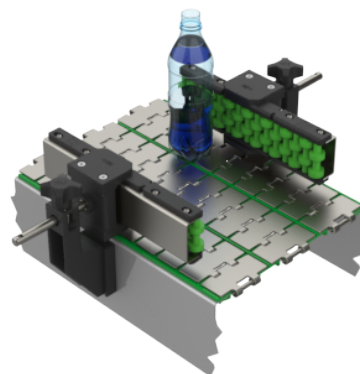

Baranda de Acumulación 1 Rueda Verde

MATERIALES

RUEDA = RA / LATERAL = PAFG / RESPALDO - TORNILLO = AISI304

CODIGOS

Pza. 01 - Baranda de Acumulación 1 Rueda Verde - Tira 3 mts.

Pza. 04 - Baranda de Acumulación 1 Rueda Verde - Tramo

Pza. 1705 - Baranda de Acumulación 1 Rueda Blanca - Tira 3 mts.

Pza. 1710 - Baranda de Acumulación 1 Rueda Blanca - Tramo