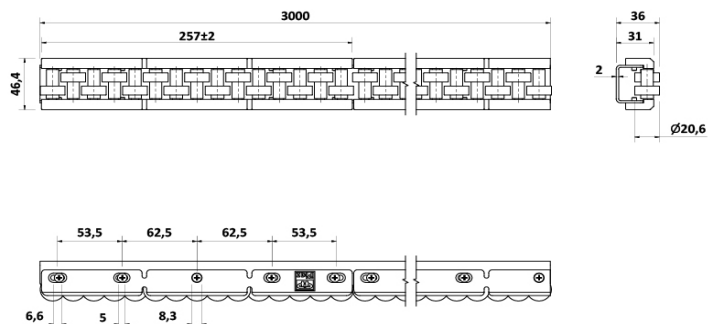

Baranda de Acumulación 1 Rueda Verde

MATERIALES

RUEDA = RA / LATERAL = PAFG / RESPALDO - TORNILLO = AISI304

CODIGOS

Pza. 01 - Baranda de Acumulación 1 Rueda Verde - Tira 3 mts.

Pza. 04 - Baranda de Acumulación 1 Rueda Verde - Tramo

Pza. 1705 - Baranda de Acumulación 1 Rueda Blanca - Tira 3 mts.

Pza. 1710 - Baranda de Acumulación 1 Rueda Blanca - Tramo