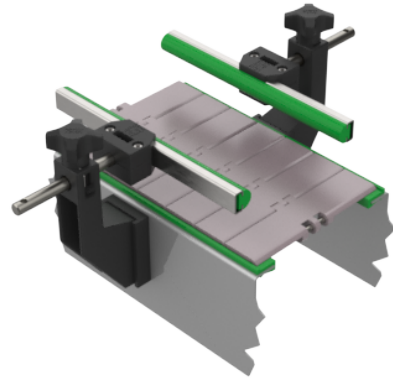

ACCESORIOS PARA TRANSPORTES

Mordaza perfil C3

CODIGO	DESCRIPC.	R
2122	MORDAZA PERFIL C3	M6
2293	"	M8

MATERIALES

Mordaza = PAFG / Tornillo = AISI304 / Tuerca = AISI304

CODIGOS

Pza. 2122 - Mordaza perfil C3 M6

Pza. 2293 - Mordaza perfil C3 M8