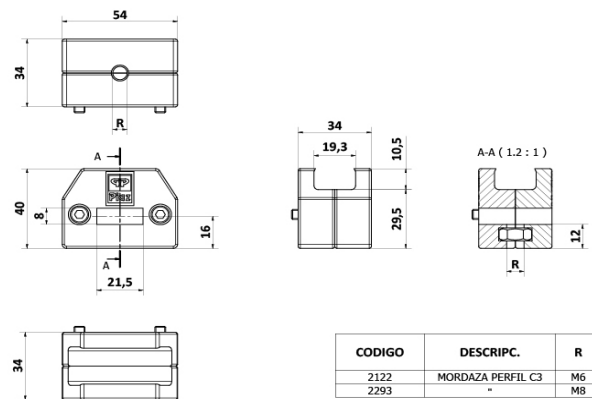

ACCESORIOS PARA TRANSPORTES

Mordaza perfil C3

CODIGO	DESCRIPC.	R
2122	MORDAZA PERFIL C3	M6
2293	"	M8

MATERIALES

Mordaza = PAFG / Tornillo = AISI304 / Tuerca = AISI304

CODIGOS

Pza. 2122 - Mordaza perfil C3 M6

Pza. 2293 - Mordaza perfil C3 M8