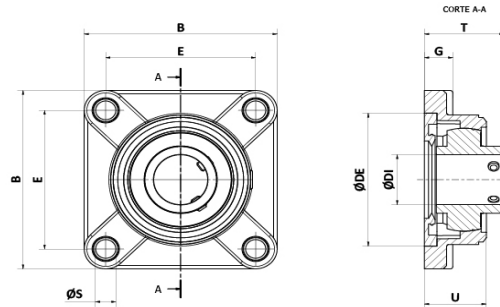

ACCESORIOS PARA TRANSPORTES CPR 4 Agujeros - Serie UCF - Maciza

CÓDIGO	DESCRIPCION	ØDI	ØDE	ØS	E	B	G	U	T
2478	4 AGUJ. UCF (UC)	30	80	11	83,5	107,5	16	34,5	44
2480	4 AGUJ. UCF (S-UC)	30	80	11	83,5	107,5	16	34,5	44

MATERIALES

CODIGOS

Pza. 2478 - CPR D.30mm Maciza 4 Aguj.

Pza. 2480 - CPR D.30mm Maciza 4 Aguj. ROD. INOX.