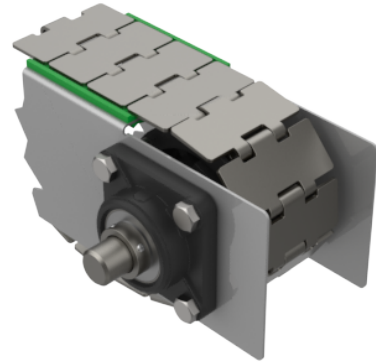

ACCESORIOS PARA TRANSPORTES CPR 4 Agujeros - Serie UCF - Maciza

CÓDIGO	DESCRIPCION	ØDI	ØDE	ØS	E	B	G	U	T
2478	4 AGUJ. UCF (UC)	30	80	11	83,5	107,5	16	34,5	44
2480	4 AGUJ. UCF (S-UC)	30	80	11	83,5	107,5	16	34,5	44

MATERIALES

CODIGOS

Pza. 2478 - CPR D.30mm Maciza 4 Aguj.

Pza. 2480 - CPR D.30mm Maciza 4 Aguj. ROD. INOX.