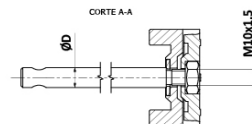

## Mordaza doble Perfil cónico c/vástago D12 x L100

CODIGO	DESCRIPC.
1214	DOBLE PERFIL CONICO C/VASTAGO
1006	CUERPO C/TAPA - TCA - ARANDELA
200	CUERPO PLASTICO SOLO

### CODIGOS

Pza. 1214 - Mordaza doble perfil cónico con vástago D12 X L100

Pza. 1006 - Cuerpo C/ Tapa - TCA - Arandela

Pza. 200 - Cuerpo Plástico Solo