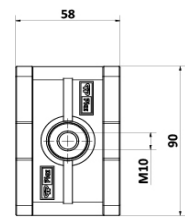

### Mordaza doble Perfil cónico c/vástago D12 x L100

CODIGO	DESCRIPC.
1214	DOBLE PERFIL CONICO C/VASTAGO
1006	CUERPO C/TAPA - TCA - ARANDELA
200	CUERPO PLASTICO SOLO

#### CODIGOS

Pza. 1214 - Mordaza doble perfil cónico con vástago D12 X L100

Pza. 1006 - Cuerpo C/ Tapa - TCA - Arandela

Pza. 200 - Cuerpo Plástico Solo