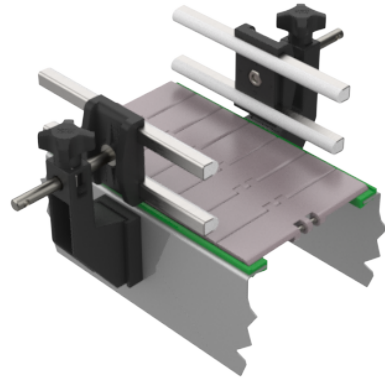

## Mordaza doble Perfil cónico c/vástago D12 x L100

CODIGO	DESCRIPC.
1214	DOBLE PERFIL CONICO C/VASTAGO
1006	CUERPO C/TAPA - TCA - ARANDELA
200	CUERPO PLASTICO SOLO

### MATERIALES

Mordaza = PAFG / Arandela = AISI304 / Vástago = AISI304

### CODIGOS

Pza. 1214 - Mordaza doble perfil cónico con vástago D12 X L100

Pza. 1006 - Cuerpo C/ Tapa - TCA - Arandela

Pza. 200 - Cuerpo Plástico Solo