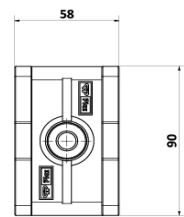

## Mordaza doble Perfil cónico c/vástago D12 x L100

CODIGO	DESCRIPC.
1214	DOBLE PERFIL CONICO C/VASTAGO
1006	CUERPO C/TAPA - TCA - ARANDELA
200	CUERPO PLASTICO SOLO

### CODIGOS

Pza. 1214 - Mordaza doble perfil cónico con vástago D12 X L100

Pza. 1006 - Cuerpo C/ Tapa - TCA - Arandela

Pza. 200 - Cuerpo Plástico Solo