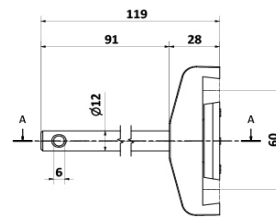

## Mordaza doble Perfil cónico c/vástago D12 x L100

CODIGO	DESCRIPC.
1214	DOBLE PERFIL CONICO C/VASTAGO
1006	CUERPO C/TAPA - TCA - ARANDELA
200	CUERPO PLASTICO SOLO

### MATERIALES

Mordaza = PAFG / Arandela = AISI304 / Vástago = AISI304

### CODIGOS

Pza. 1214 - Mordaza doble perfil cónico con vástago D12 X L100

Pza. 1006 - Cuerpo C/ Tapa - TCA - Arandela

Pza. 200 - Cuerpo Plástico Solo