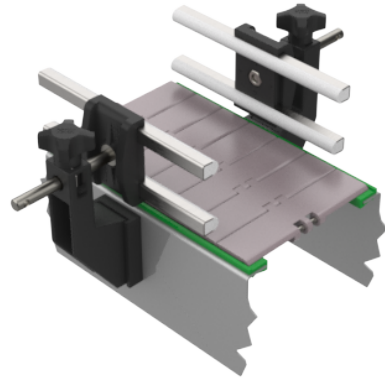

### Mordaza doble Perfil cónico c/vástago D12 x L100

CODIGO	DESCRIPC.
1214	DOBLE PERFIL CONICO C/VASTAGO
1006	CUERPO C/TAPA - TCA - ARANDELA
200	CUERPO PLASTICO SOLO

#### MATERIALES

Mordaza = PAFG / Arandela = AISI304 / Vástago = AISI304

#### CODIGOS

Pza. 1214 - Mordaza doble perfil cónico con vástago D12 X L100

Pza. 1006 - Cuerpo C/ Tapa - TCA - Arandela

Pza. 200 - Cuerpo Plástico Solo