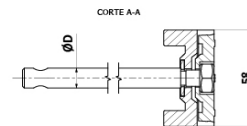

### Mordaza doble Perfil cónico c/vástago D12 x L100

CODIGO	DESCRIPC.
1214	DOBLE PERFIL CONICO C/VASTAGO
1006	CUERPO C/TAPA - TCA - ARANDELA
200	CUERPO PLASTICO SOLO

#### CODIGOS

Pza. 1214 - Mordaza doble perfil cónico con vástago D12 X L100

Pza. 1006 - Cuerpo C/ Tapa - TCA - Arandela

Pza. 200 - Cuerpo Plástico Solo