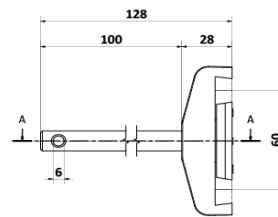

### Mordaza doble Perfil cónico c/vástago D12 x L100

CODIGO	DESCRIPC.
1214	DOBLE PERFIL CONICO C/VASTAGO
1006	CUERPO C/TAPA - TCA - ARANDELA
200	CUERPO PLASTICO SOLO

#### MATERIALES

Mordaza = PAFG / Arandela = AISI304 / Vástago = AISI304

#### CODIGOS

Pza. 1214 - Mordaza doble perfil cónico con vástago D12 X L100

Pza. 1006 - Cuerpo C/ Tapa - TCA - Arandela

Pza. 200 - Cuerpo Plástico Solo