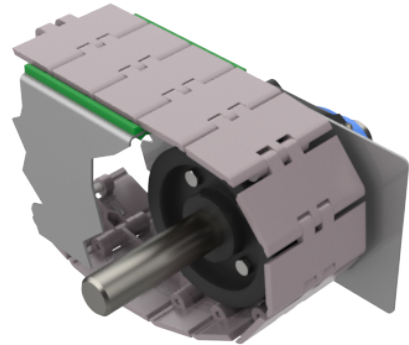

## Piñón CADENA RECTA ACETAL Tipo 820-831 B. Vertical S/Chav.

Piñón Serie 820 / 831 - Sin chavetero

Z	DIMENSIONES			CÓDIGO DE PRODUCTO				
	ØDE (mm)	ØDP (mm)	A (mm)	ØDF 25	ØDF 30	ØDF 35	ØDF 40	ØDF 45
17	106	105.6	55.9	1160	1161	1062	/	/
19	117	117.3	61.9	700	701	702	703	704
21	129	129.3	67.8	730	731	732	733	734
23	142	141.2	73.8	760	761	762	763	764