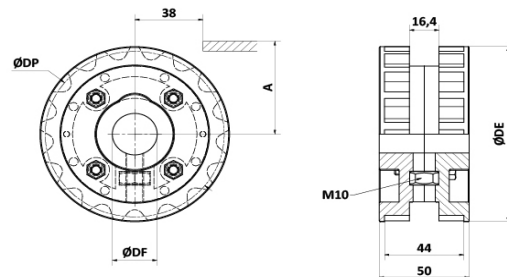

## Piñón CADENA RECTA ACETAL Tipo 820-831 B. Vertical S/Chav.

Piñón Serie 820 / 831 - Sin chavetero

Z	DIMENSIONES			CÓDIGO DE PRODUCTO				
	ØDE (mm)	ØDP (mm)	A (mm)	ØDF 25	ØDF 30	ØDF 35	ØDF 40	ØDF 45
17	106	105.6	55.9	1160	1161	1062	/	/
19	117	117.3	61.9	700	701	702	703	704
21	129	129.3	67.8	730	731	732	733	734
23	142	141.2	73.8	760	761	762	763	764