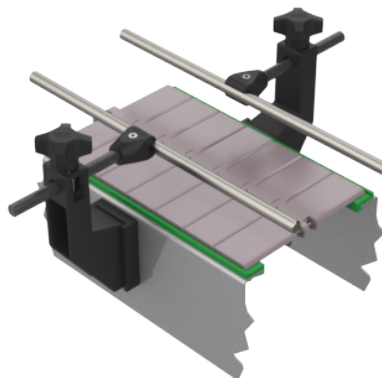

### Mordaza Simple con/s vástago plástico 12 x L100

#### MATERIALES

Mordaza = PAFG / Tornillo = 304 / Tuerca = AISI304 / Vástago RA

#### CODIGOS

Pza. 2778 - Mordaza Simple D10mm con vástago plástico 12 x L100

Pza. 2779 - Mordaza Simple D12mm con vástago plástico 12 x L100

Pza. 2492 - Vástago p/Mordaza Simple 12 x 100