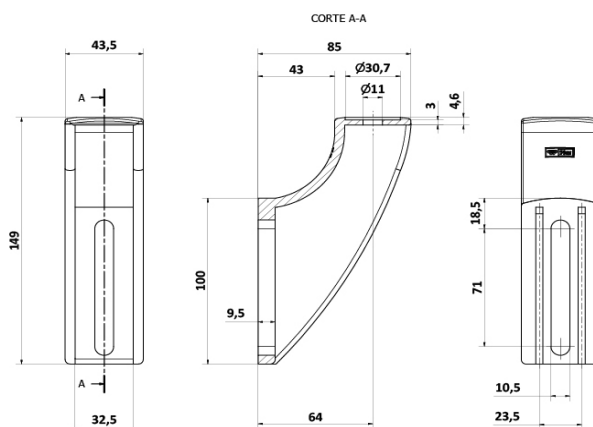

Soporte de baranda orientable H194 (Cuerpo plástico)

MATERIALES

SOPORTE/SUPPORT = PAFG

CODIGOS

Pza. 2294 - Soporte de baranda orientable H194 (Cuerpo plástico)