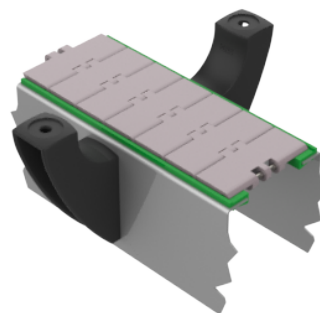

Soporte de baranda orientable H194 (Cuerpo plástico)

MATERIALES

SOPORTE/SUPPORT = PAFG

CODIGOS

Pza. 2294 - Soporte de baranda orientable H194 (Cuerpo plástico)