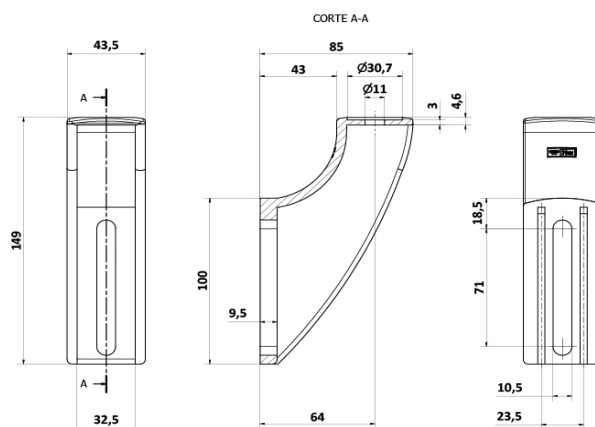

Soporte de baranda orientable H194 (Cuerpo plástico)

MATERIALES

SOPORTE/SUPPORT = PAFG

CODIGOS

Pza. 2294 - Soporte de baranda orientable H194 (Cuerpo plástico)