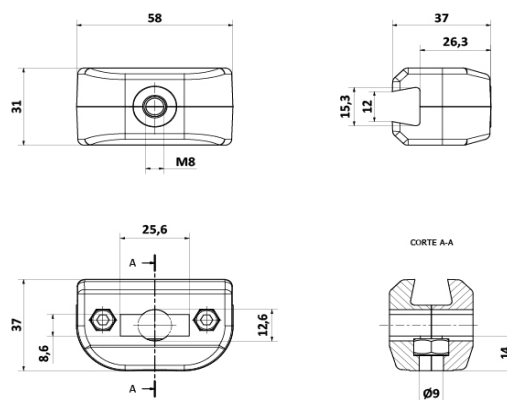

### Mordaza ajustable Perfil cónico

#### CODIGOS

Pza. 1213 - Mordaza ajuste perfil cónico