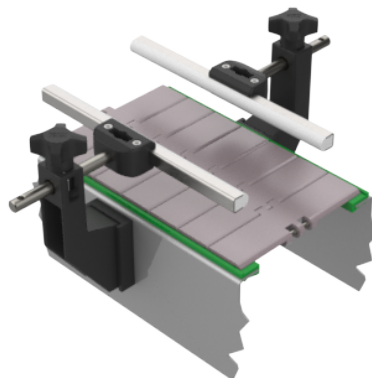

### Mordaza ajustable Perfil cónico

#### MATERIALES

Mordaza PAFG / Tornillo = AISI304 / Tuerca = AISI304

#### CODIGOS

Pza. 1213 - Mordaza ajuste perfil cónico