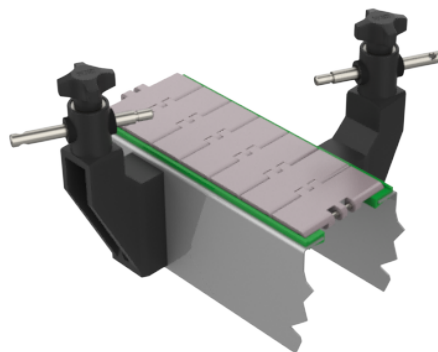

## Soporte Baranda Orientable H205 Completo

CODIGO	DESCRIPC.	ØD
436	SOP.ORIENTABLE H205 COMPLETO	12,5/14,5
437	-	16,5

### MATERIALES

SOPORTE - PERILLA = PAFG / INSERTO-VIOLA = NPB