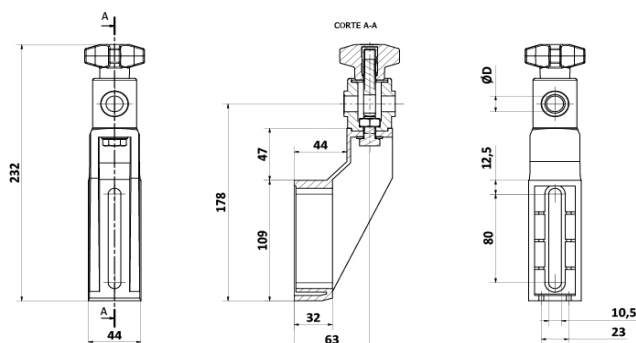

## Soporte Baranda Orientable H205 Completo

CODIGO	DESCRIPC.	ØD
436	SOP.ORIENTABLE H205 COMPLETO	12,5/14,5
437	-	16,5