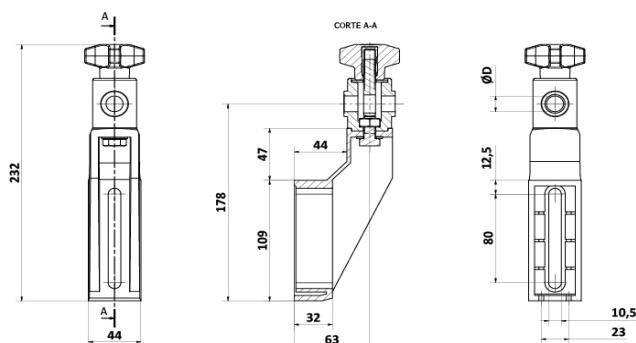

Soporte Baranda Orientable H205 Completo

CODIGO	DESCRIPC.	ØD
436	SOP.ORIENTABLE H205 COMPLETO	12,5/14,5
437	-	16,5

MATERIALES

SOPORTE - PERILLA = PAFG / INSERTO-VIOLA = NPB

CODIGOS

Pza. 436 - Sop. Bar H205 c/perilla anat. Cab. D12/14,5 (Virola/Torn/Perilla)

Pza. 437 - Sop. Bar H205 c/perilla anat. Cab. D16,5 (Virola/Torn/Perilla)