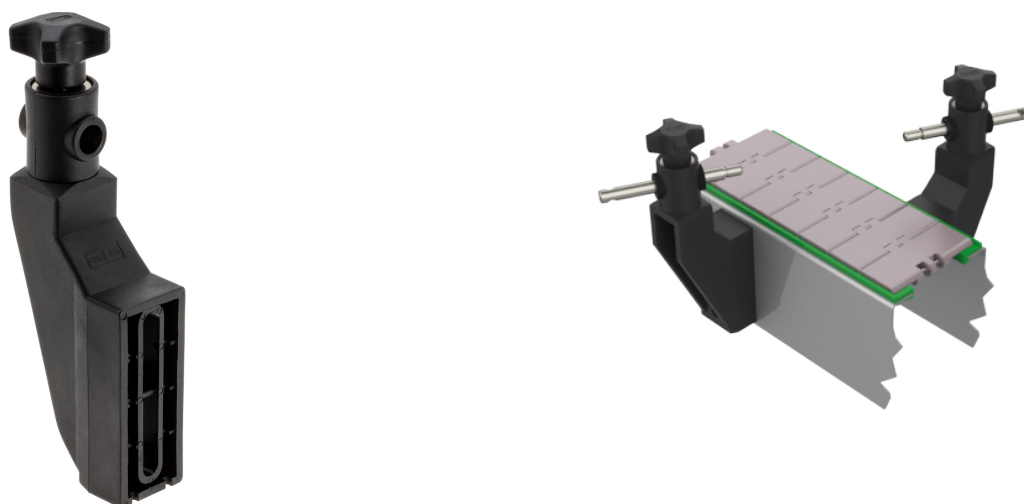

Soporte Baranda Orientable H205 Completo

CODIGO	DESCRIPC.	ØD
436	SOP.ORIENTABLE H205 COMPLETO	12,5/14,5
437	-	16,5

MATERIALES

SOPORTE - PERILLA = PAFG / INSERTO-VIOLA = NPB

CODIGOS

Pza. 436 - Sop. Bar H205 c/perilla anat. Cab. D12/14,5 (Virola/Torn/Perilla)

Pza. 437 - Sop. Bar H205 c/perilla anat. Cab. D16,5 (Virola/Torn/Perilla)