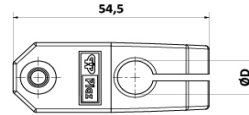

ACCESORIOS PARA TRANSPORTES

Mordaza en Cruz L52

CODIGO	DESCRIPC.	ØD
204	MORDAZA EN CRUZ	10
205	"	12
206	"	14
055	"	12,7

MATERIALES

Mordaza = PAFG / Tornillo = AISI304

CODIGOS

Pza. 204 - Mordaza en Cruz D10

Pza. 205 - Mordaza en Cruz D12