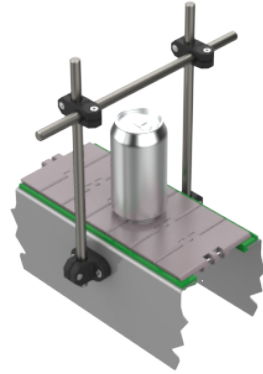

ACCESORIOS PARA TRANSPORTES

Mordaza en Cruz L52

CODIGO	DESCRIPC.	ØD
204	MORDAZA EN CRUZ	10
205	"	12
206	"	14
055	"	12,7

MATERIALES

Mordaza = PAFG / Tornillo = AISI304

CODIGOS

Pza. 204 - Mordaza en Cruz D10

Pza. 205 - Mordaza en Cruz D12

Pza. 206 - Mordaza en Cruz D14

Pza. 055 - Mordaza en Cruz D12,7