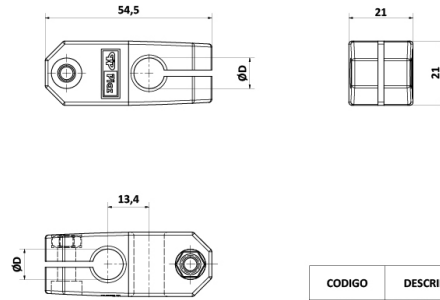

ACCESORIOS PARA TRANSPORTES

Mordaza en Cruz L52

CODIGO	DESCRIPC.	ØD
204	MORDAZA EN CRUZ	10
205	"	12
206	"	14
055	"	12,7

MATERIALES

Mordaza = PAFG / Tornillo = AISI304

CODIGOS

Pza. 204 - Mordaza en Cruz D10

Pza. 205 - Mordaza en Cruz D12

Pza. 206 - Mordaza en Cruz D14

Pza. 055 - Mordaza en Cruz D12,7