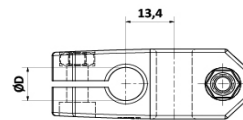

ACCESORIOS PARA TRANSPORTES

Mordaza en Cruz L52

CODIGO	DESCRIPC.	ØD
204	MORDAZA EN CRUZ	10
205	"	12
206	"	14
055	"	12,7

MATERIALES

Mordaza = PAFG / Tornillo = AISI304

CODIGOS

Pza. 204 - Mordaza en Cruz D10

Pza. 205 - Mordaza en Cruz D12