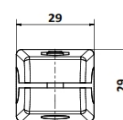

ACCESORIOS PARA TRANSPORTES

Mordaza Cruz L73

| CODIGO | DESCRIPC. | ØD |
|--------|-----------------|----|
| 1257 | MORDAZA EN CRUZ | 14 |
| 305 | " | 16 |

MATERIALES

Mordaza = PAFG / Tornillo = AISI304

CODIGOS

Pza. 1257 - Mordaza Cruz L73 D14mm

Pza. 305 - Mordaza Cruz L73 D16mm