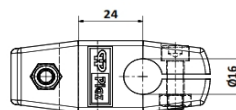

ACCESORIOS PARA TRANSPORTES

Mordaza Cruz L73

| CODIGO | DESCRIPC. | ØD |
|--------|-----------------|----|
| 1257 | MORDAZA EN CRUZ | 14 |
| 305 | " | 16 |

MATERIALES

Mordaza = PAFG / Tornillo = AISI304

CODIGOS

Pza. 1257 - Mordaza Cruz L73 D14mm

Pza. 305 - Mordaza Cruz L73 D16mm