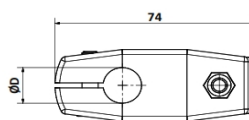

ACCESORIOS PARA TRANSPORTES

Mordaza Cruz L73

| CODIGO | DESCRIPC. | ØD |
|--------|-----------------|----|
| 1257 | MORDAZA EN CRUZ | 14 |
| 305 | " | 16 |

MATERIALES

Mordaza = PAFG / Tornillo = AISI304

CODIGOS

Pza. 1257 - Mordaza Cruz L73 D14mm

Pza. 305 - Mordaza Cruz L73 D16mm