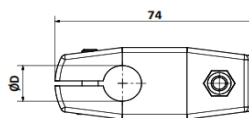

### Mordaza Cruz L73

CODIGO	DESCRIPC.	ØD
1257	MORDAZA EN CRUZ	14
305	"	16