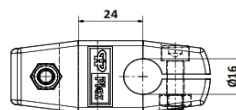

### Mordaza Cruz L73

CODIGO	DESCRIPC.	ØD
1257	MORDAZA EN CRUZ	14
305	"	16