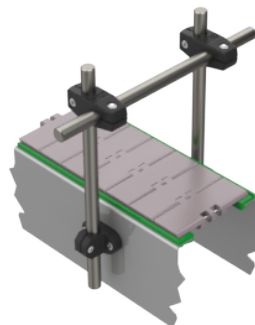

ACCESORIOS PARA TRANSPORTES

Mordaza Cruz L73

| CODIGO | DESCRIPC. | ØD |
|--------|-----------------|----|
| 1257 | MORDAZA EN CRUZ | 14 |
| 305 | " | 16 |

MATERIALES

Mordaza = PAFG / Tornillo = AISI304

CODIGOS

Pza. 1257 - Mordaza Cruz L73 D14mm

Pza. 305 - Mordaza Cruz L73 D16mm