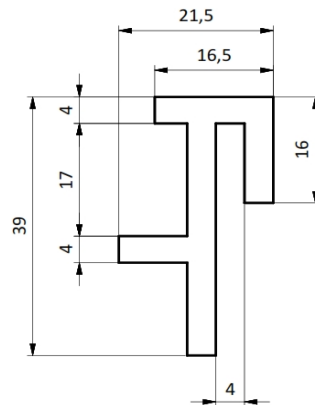

Perfil F P/BANDA CURVA SIN TAB

Piaz Conveyer notifica que las medidas de éste plano pueden ser modificadas sin previo aviso.

MATERIALES

APM - Los colores son a modo de ejemplo

CODIGOS

Pza.1177U - Perfil F P/BANDA CURVA SIN TAB