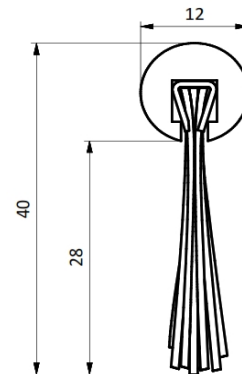

Perfil de Aluminio D12 c/cepillo largo útil 30mm

Piaz Conveyer notifica que las medidas de éste plano pueden ser modificadas sin previo aviso.

MATERIALES

ALUMINIO

CODIGOS

Pza. 1306 - Perfil de Aluminio D12 c/cepillo largo útil 30mm