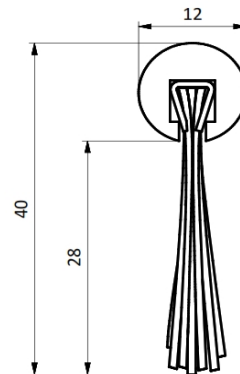

Perfil de Aluminio D12 c/cepillo largo útil 30mm

Piaz Conveyer notifica que las medidas de éste plano pueden ser modificadas sin previo aviso.

MATERIALES

ALUMINIO

CODIGOS

Pza. 1306 - Perfil de Aluminio D12 c/cepillo largo útil 30mm