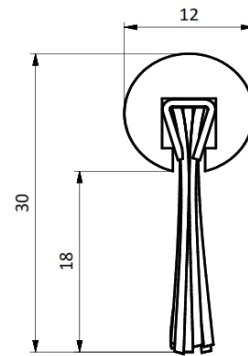

Perfil de Aluminio D12 c/cepillo largo útil 20mm

Piaz Conveyer notifica que las medidas de éste plano pueden ser modificadas sin previo aviso.

MATERIALES
ALUMINIO

CODIGOS
Pza.1305 - Perfil de Aluminio D12 c/cepillo largo útil 20mm