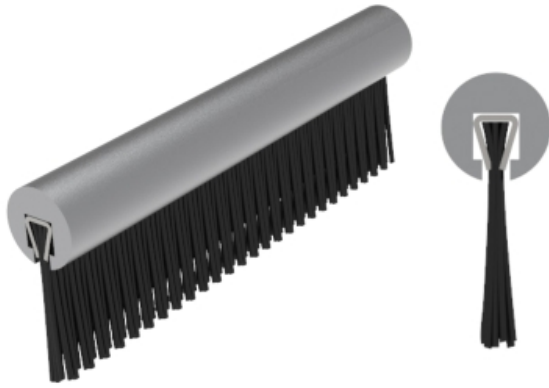

Perfil de Aluminio D12 c/cepillo largo útil 20mm

Piaz Conveyer notifica que las medidas de éste plano pueden ser modificadas sin previo aviso.

MATERIALES
ALUMINIO

CODIGOS
Pza.1305 - Perfil de Aluminio D12 c/cepillo largo útil 20mm