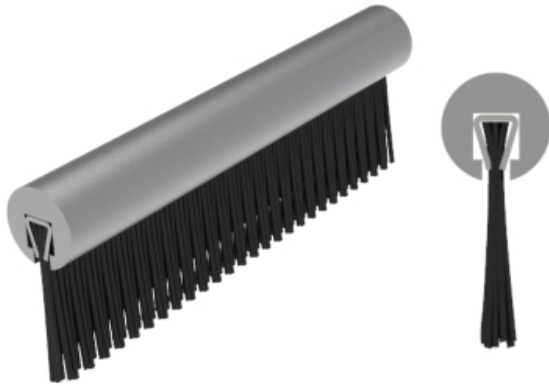

Perfil de Aluminio D12 c/cepillo largo útil 20mm

Piaz Conveyer notifica que las medidas de éste plano pueden ser modificadas sin previo aviso.

MATERIALES
ALUMINIO

CODIGOS
Pza.1305 - Perfil de Aluminio D12 c/cepillo largo útil 20mm