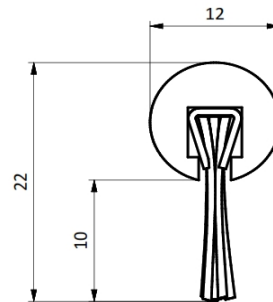

Perfil de Aluminio D12 c/cepillo largo útil 12mm

Piaz Conveyer notifica que las medidas de éste plano pueden ser modificadas sin previo aviso.

MATERIALES

ALUMINIO

CODIGOS

Pza. 967 - Perfil de Aluminio D12 c/cepillo largo útil 12mm