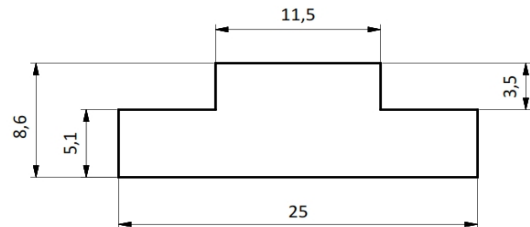

Perfil P/Cadena de Rodillo 5/8

Piaz Conveyor notifica que las medidas de éste plano pueden ser modificadas sin previo aviso.

MATERIALES

APM - Los colores son a modo de ejemplo

CODIGOS

Pza. 1317 - Perfil P/Cadena de Rodillo 5/8 APM Verde

Pza. 1317E - Perfil P/Cadena de Rodillo 5/8 APM Etadim Gris

Pza. 1317N - Perfil P/Cadena de Rodillo 5/8 APM Teruan Celeste

Pza. 1317X - Perfil P/Cadena de Rodillo 5/8 APM Teuvax Violeta