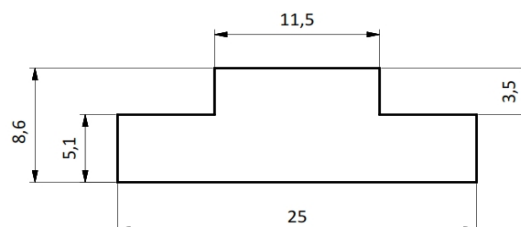

Perfil P/Cadena de Rodillo 3/4

Piaz Conveyor notifica que las medidas de éste plano pueden ser modificadas sin previo aviso.

MATERIALES

APM - Los colores son a modo de ejemplo

CODIGOS

Pza. 1318 - Perfil P/Cadena de Rodillo 3/4 APM Verde

Pza. 1318E - Perfil P/Cadena de Rodillo 3/4 APM Etadim Gris

Pza. 1318N - Perfil P/Cadena de Rodillo 3/4 APM Teruan Celeste

Pza. 1318X - Perfil P/Cadena de Rodillo 3/4 APM Teuvax Violeta