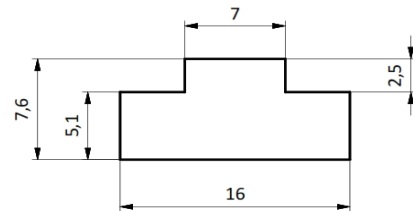

## Perfil P/Cadena de Rodillo 1/2

Piaz Conveyer notifica que las medidas de éste plano pueden ser modificadas sin previo aviso.

### CODIGOS

Pza. 1316 - Perfil P/Cadena de Rodillo 1/2 APM Verde

Pza. 1316E - Perfil P/Cadena de Rodillo 1/2 APM Etadim Gris

Pza. 1316N - Perfil P/Cadena de Rodillo 1/2 APM Teruan Celeste

Pza. 1316X - Perfil P/Cadena de Rodillo 1/2 APM Teuvax Violeta