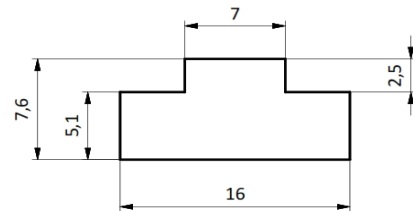

Perfil P/Cadena de Rodillo 1/2

Piaz Conveyer notifica que las medidas de éste plano pueden ser modificadas sin previo aviso.

MATERIALES

APM - Los colores son a modo de ejemplo

CODIGOS

Pza. 1316 - Perfil P/Cadena de Rodillo 1/2 APM Verde

Pza. 1316E - Perfil P/Cadena de Rodillo 1/2 APM Etadim Gris

Pza. 1316N - Perfil P/Cadena de Rodillo 1/2 APM Teruan Celeste

Pza. 1316X - Perfil P/Cadena de Rodillo 1/2 APM Teuvax Violeta