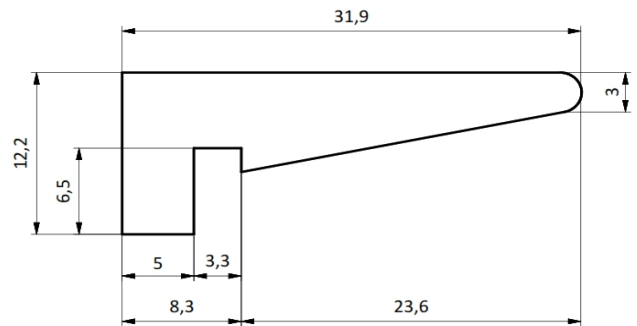

Perfil Neumático 32 x 3

Piaz Conveyer notifica que las medidas de éste plano pueden ser modificadas sin previo aviso.

MATERIALES

APM - Los colores son a modo de ejemplo

CODIGOS

Pza. 1408 - Perfil Neumático 32 x 3 APM Negro