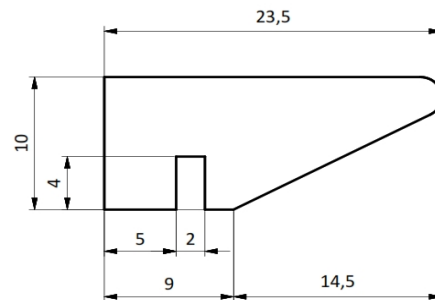

Perfil Guía Neumático

Piaz Conveyer notifica que las medidas de éste plano pueden ser modificadas sin previo aviso.

MATERIALES

APM - Los colores son a modo de ejemplo

CODIGOS

Pza. 249 - Perfil Guía Neumático APM Negro