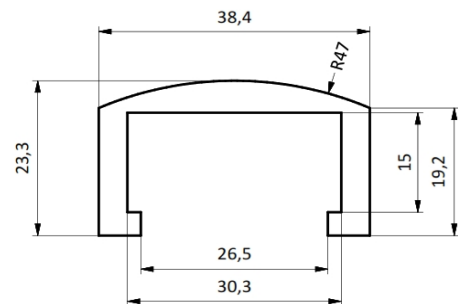

Perfil U Clip 33 x 14

Piaz Conveyor notifica que las medidas de éste plano pueden ser modificadas sin previo aviso.

MATERIALES

APM - Los colores son a modo de ejemplo

CODIGOS

Pza. 1351 - Perfil U Clip 33 x 14 APM Blanco

Pza. 2288 - Perfil U Clip 33 x 14 APM+UHMW+DISULF