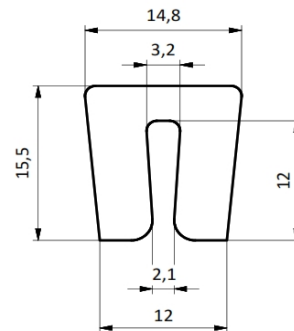

Perfil pista U15 x 3,2

Piaz Conveyor notifica que las medidas de éste plano pueden ser modificadas sin previo aviso.

MATERIALES

APM - Los colores son a modo de ejemplo

CODIGOS

Pza. 1315 - Perfil pista U15 x 3,2 APM Blanco