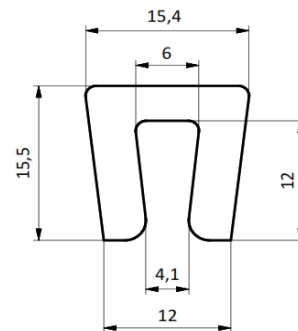

Perfil pista U15 x 6

Piaz Conveyor notifica que las medidas de éste plano pueden ser modificadas sin previo aviso.

MATERIALES

APM - Los colores son a modo de ejemplo

CODIGOS

Pza. 1314 - Perfil pista U15 x 6 APM Blanco