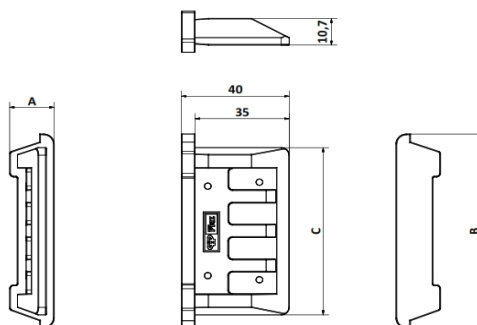

ACCESORIOS PARA TRANSPORTES

Tapa Puntera Perfil

CODIGO	DESCRIPC.	A	B	C
952	H78	15,5	75,5	62
950	H87	14,5	84,5	66,5

MATERIALES

Mordaza = PAFG

CODIGOS

Pza. 950 - Tapa Puntera Perfil H87

Pza. 952 - Tapa Puntera Perfil H78