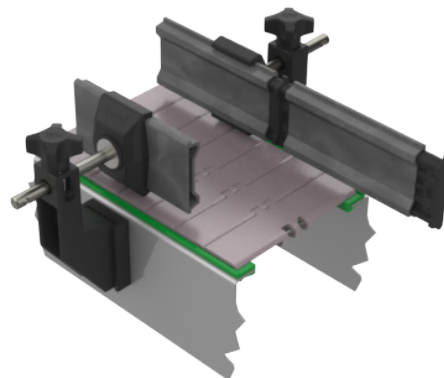

ACCESORIOS PARA TRANSPORTES

Tapa Puntera Perfil

CODIGO	DESCRIPC.	A	B	C
952	H78	15,5	75,5	62
950	H87	14,5	84,5	66,5

MATERIALES

Mordaza = PAFG

CODIGOS

Pza. 950 - Tapa Puntera Perfil H87

Pza. 952 - Tapa Puntera Perfil H78