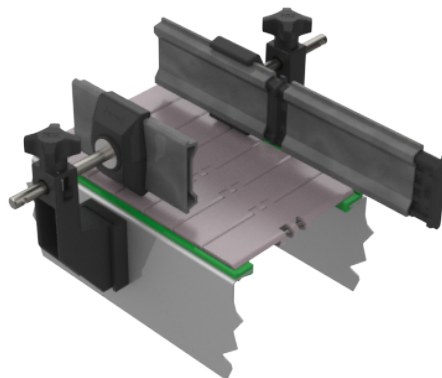

ACCESORIOS PARA TRANSPORTES

Tapa Puntera Perfil

CODIGO	DESCRIPC.	A	B	C
952	H78	15,5	75,5	62
950	H87	14,5	84,5	66,5

MATERIALES

Mordaza = PAFG

CODIGOS

Pza. 950 - Tapa Puntera Perfil H87

Pza. 952 - Tapa Puntera Perfil H78