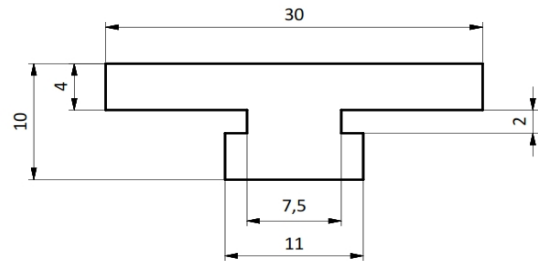

Perfiles

Perfil Doble T 30x10

Piaz Conveyor notifica que las medidas de éste plano pueden ser modificadas sin previo aviso.

MATERIALES

APM - Los colores son a modo de ejemplo

CODIGOS

Pza.Â 251 - Perfil Doble T 30x10 APM Verde