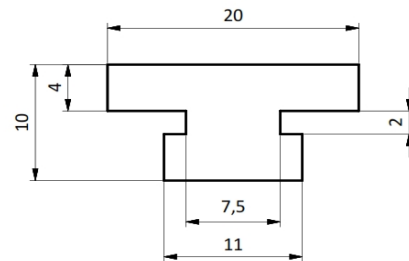

Perfiles

Perfil Doble T 20x10

Piaz Conveyor notifica que las medidas de éste plano pueden ser modificadas sin previo aviso.

MATERIALES

APM -Los colores son a modo de ejemplo

CODIGOS

Pza.Â 250 - Perfil Doble T 20x10 APM Verde