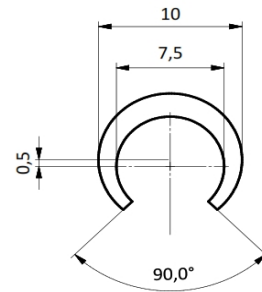

Perfiles

Perfil Media Caña 5/16

Piaz Conveyor notifica que las medidas de éste plano pueden ser modificadas sin previo aviso.

MATERIALES

APM - Los colores son a modo de ejemplo

CODIGOS

Pza. 995 - Perfil Media Caña 5/16