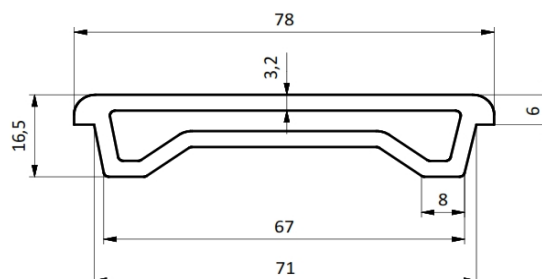

Perfiles Perfil Baranda H78

Piaz Conveyor notifica que las medidas de éste plano pueden ser modificadas sin previo aviso.

MATERIALES

APM - Los colores son a modo de ejemplo

CODIGOS

Pza. 282 - Perfil Baranda H78 APM Negro

Pza. 282E - Perfil Baranda H78 APM Etadim Gris

Pza. 282N - Perfil Baranda H78 APM Teruan Celeste

Pza. 282X - Perfil Baranda H78 APM Teuvax Violeta