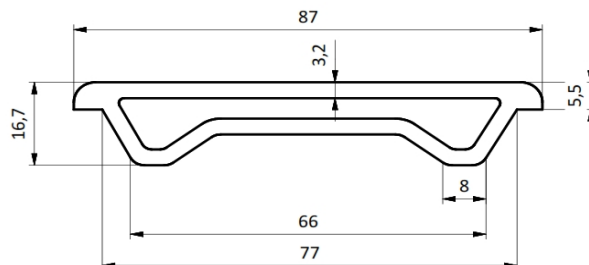

Perfiles Perfil Baranda H87

Piaz Conveyer notifica que las medidas de éste plano pueden ser modificadas sin previo aviso.

MATERIALES

APM - Los colores son a modo de ejemplo

CODIGOS

Pza. 281 - Perfil Baranda H87 APM Negro