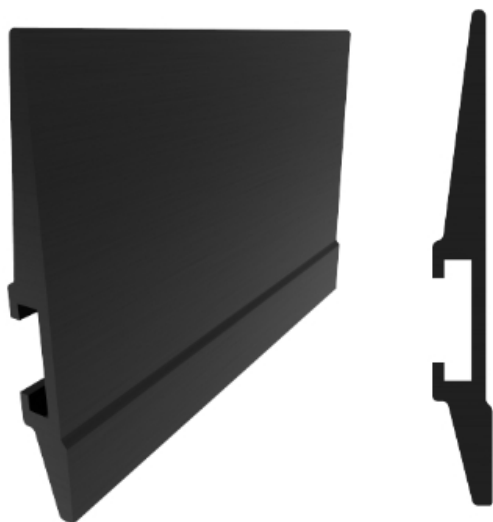

### Perfil Baranda H165 Rect 9 x 41,5

Piaz Conveyor notifica que las medidas de éste plano pueden ser modificadas sin previo aviso.