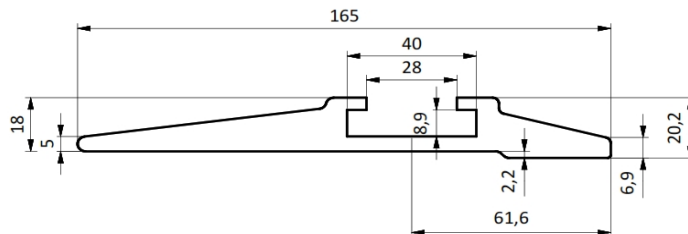

Perfiles

Perfil Baranda H165 Rect 9 x 41,5

Piaz Conveyor notifica que las medidas de éste plano pueden ser modificadas sin previo aviso.

MATERIALES

APM - Los colores son a modo de ejemplo

CODIGOS

Pza. 1700 - Perfil baranda H165 Rect 9 x 41,5 APM Negro

Pza. 1700E - Perfil baranda H165 Rect 9 x 41,5 APM Etadim Gris

Pza. 1700X - Perfil baranda H165 Rect 9 x 41,5 APM Teuvax Violeta