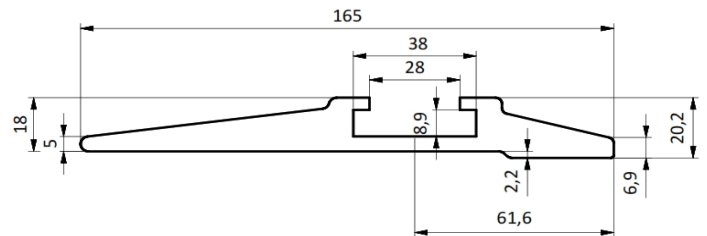

Perfiles

Perfil Baranda H165 Rect 8 x 38,1

Piaz Conveyor notifica que las medidas de éste plano pueden ser modificadas sin previo aviso.

MATERIALES

APM - Los colores son a modo de ejemplo

CODIGOS

Pza.1856 - Perfil Baranda H165 Rect 8 x 38,1 APM Negro

Pza. 1856E - Perfil Baranda H165 Rect 8 x 38,1 APM Etadim Gris