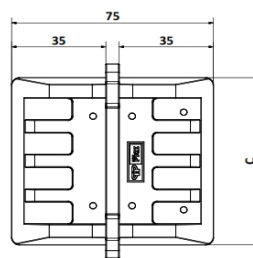

ACCESORIOS PARA TRANSPORTES

Unión Perfil

CODIGO	DESCRIPC.	A	B	C
951	H78	15,5	77	62
949	H87	14,5	86	66,5

MATERIALES

Mordaza = PAFG

CODIGOS

Pza. 949 - Unión Perfil H87

Pza. 951 - Unión Perfil H78