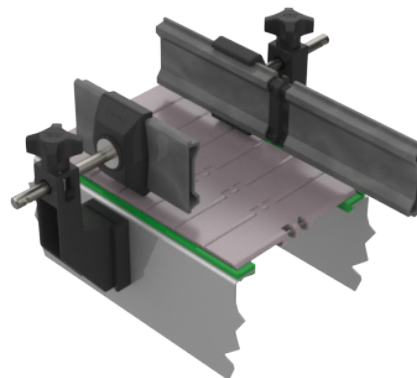

ACCESORIOS PARA TRANSPORTES

Unión Perfil

CODIGO	DESCRIPC.	A	B	C
951	H78	15,5	77	62
949	H87	14,5	86	66,5

MATERIALES

Mordaza = PAFG

CODIGOS

Pza. 949 - Unión Perfil H87

Pza. 951 - Unión Perfil H78