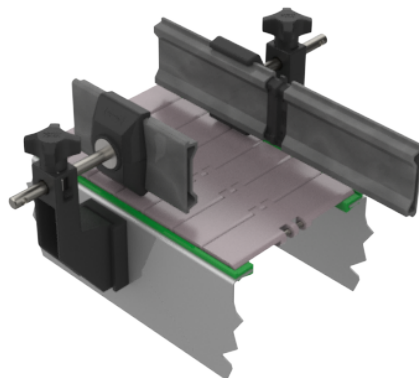

ACCESORIOS PARA TRANSPORTES

Unión Perfil

CODIGO	DESCRIPC.	A	B	C
951	H78	15,5	77	62
949	H87	14,5	86	66,5

MATERIALES

Mordaza = PAFG

CODIGOS

Pza. 949 - Unión Perfil H87

Pza. 951 - Unión Perfil H78