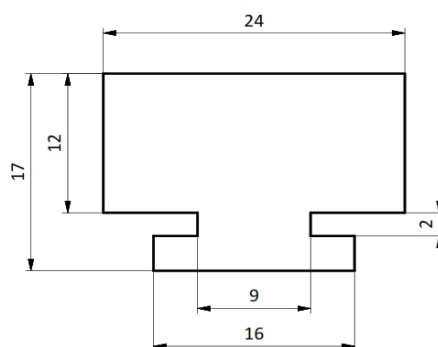

Perfiles

Perfil Baranda Plano 24x12

Piaz Conveyer notifica que las medidas de éste plano pueden ser modificadas sin previo aviso.

MATERIALES

APM - Los colores son a modo de ejemplo

CODIGOS

Pza. 255 - Perfil Baranda Plano 24x12 APM Verde