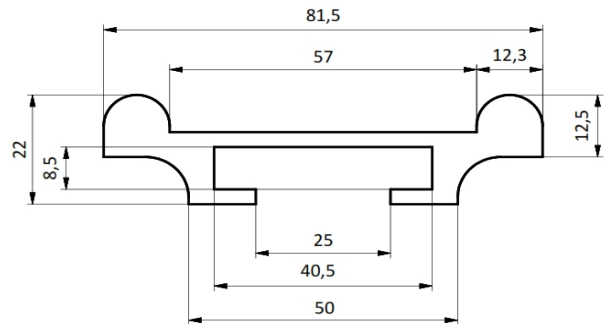

### Perfil Baranda doble D12 planchuela 8 x 40mm

Piaz Conveyer notifica que las medidas de éste plano pueden ser modificadas sin previo aviso.

## CODIGOS

Pza. 1440 - Perfil baranda doble D 12 planchuela 8 x 40mm APM Negro