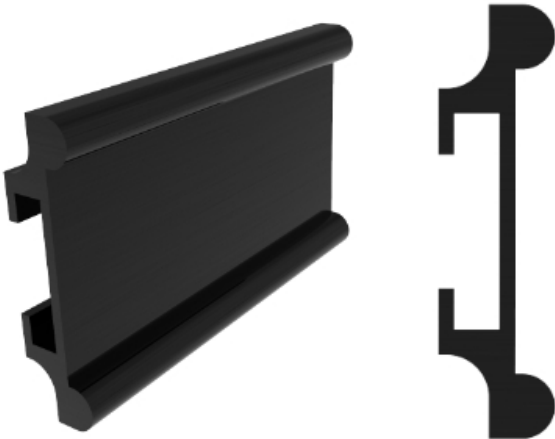

### Perfil Baranda doble D12 planchuela 8 x 40mm

Piaz Conveyer notifica que las medidas de éste plano pueden ser modificadas sin previo aviso.