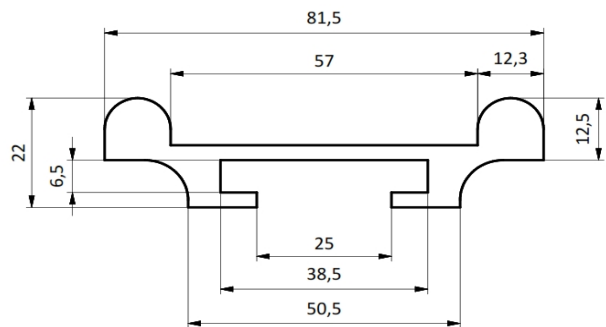

Perfiles

Perfil Baranda doble D12 planchuela 1,4 x 1 1/2

Piaz Conveyor notifica que las medidas de éste plano pueden ser modificadas sin previo aviso.

MATERIALES

APM - Los colores son a modo de ejemplo

CODIGOS

Pza. 1411 - Perfil Baranda doble D12 planchuela 1,4 x 1 1/2 APM Negro