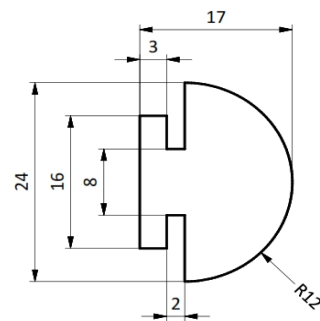

## Perfiles Perfil D 12

Piaz Conveyer notifica que las medidas de éste plano pueden ser modificadas sin previo aviso.

### CODIGOS

Pza. 10 - Perfil D12 APM Verde -Tira 2mts

Pza. 2316 - Perfil D12 APM Verde -Tira 3mts

Pza. 010E - Perfil D12 APM Etadim Gris

Pza. 10N - Perfil D12 APM Teruan Celeste

Pza. 10X - Perfil D12 APM Teuvax Violeta