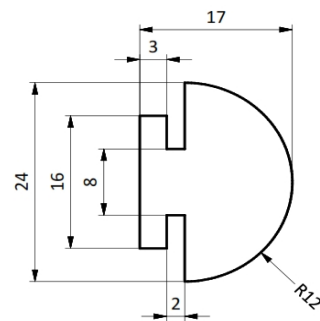

PERFILES

Perfil D 12

Piaz Conveyer notifica que las medidas de éste plano pueden ser modificadas sin previo aviso.

MATERIALES

APM - Los colores son modo de ejemplo

CODIGOS

Pza. 10 - Perfil D12 APM Verde -Tira 2mts

Pza. 2316 - Perfil D12 APM Verde -Tira 3mts

Pza. 010E - Perfil D12 APM Etadim Gris

Pza. 10N - Perfil D12 APM Teruan Celeste

Pza. 10X - Perfil D12 APM Teuvax Violeta