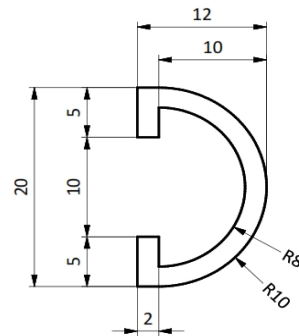

Perfiles Perfil D8 Hueco

Piaz Conveyer notifica que las medidas de éste plano pueden ser modificadas sin previo aviso.

MATERIALES

APM - Los colores son a modo de ejemplo

CODIGOS

Pza. 1002 - Perfil D8 Hueco APM Verde