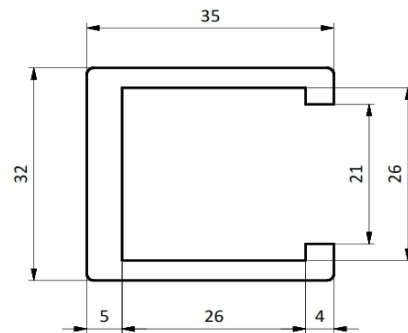

Perfiles Perfil U CLIP 26

Piaz Conveyor notifica que las medidas de éste plano pueden ser modificadas sin previo aviso.

MATERIALES

APM - Los colores son a modo de ejemplo

CODIGOS

Pza. 968 - Perfil U CLIP 26 APM Verde

Pza. 969 - Perfil U CLIP 26 APM Negro