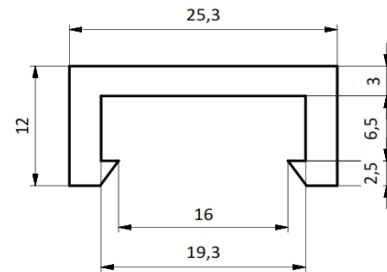

Perfiles

Perfil U Clip 19 x 6,35 STD

Piaz Conveyor notifica que las medidas de éste plano pueden ser modificadas sin previo aviso.

MATERIALES

APM - Los colores son a modo de ejemplo

CODIGOS

Pza. 1426 - Perfil pista U Clip 19 x 6,35 STD APM Verde