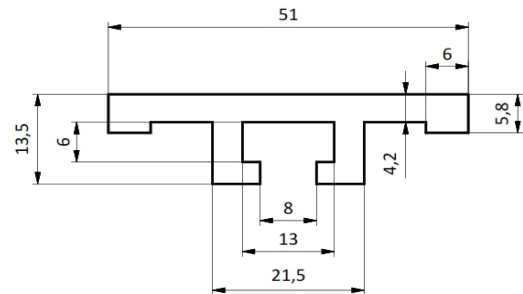

Perfiles Alma de Aluminio P/Perfil 50x6

Piaz Conveyor notifica que las medidas de éste plano pueden ser modificadas sin previo aviso.

MATERIALES ALUMINIO

CODIGOS Pza. 1255 - Alma de Aluminio P/Perfil 50x6