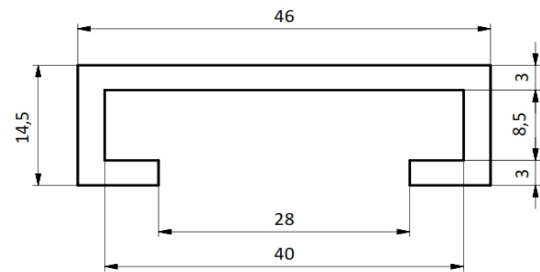

Perfiles Perfil Baranda C 40

Piaz Conveyor notifica que las medidas de éste plano pueden ser modificadas sin previo aviso.

MATERIALES

APM - Los colores son a modo ejemplo

CODIGOS

Pza.1743 - Perfil Baranda C 40 APM Verde